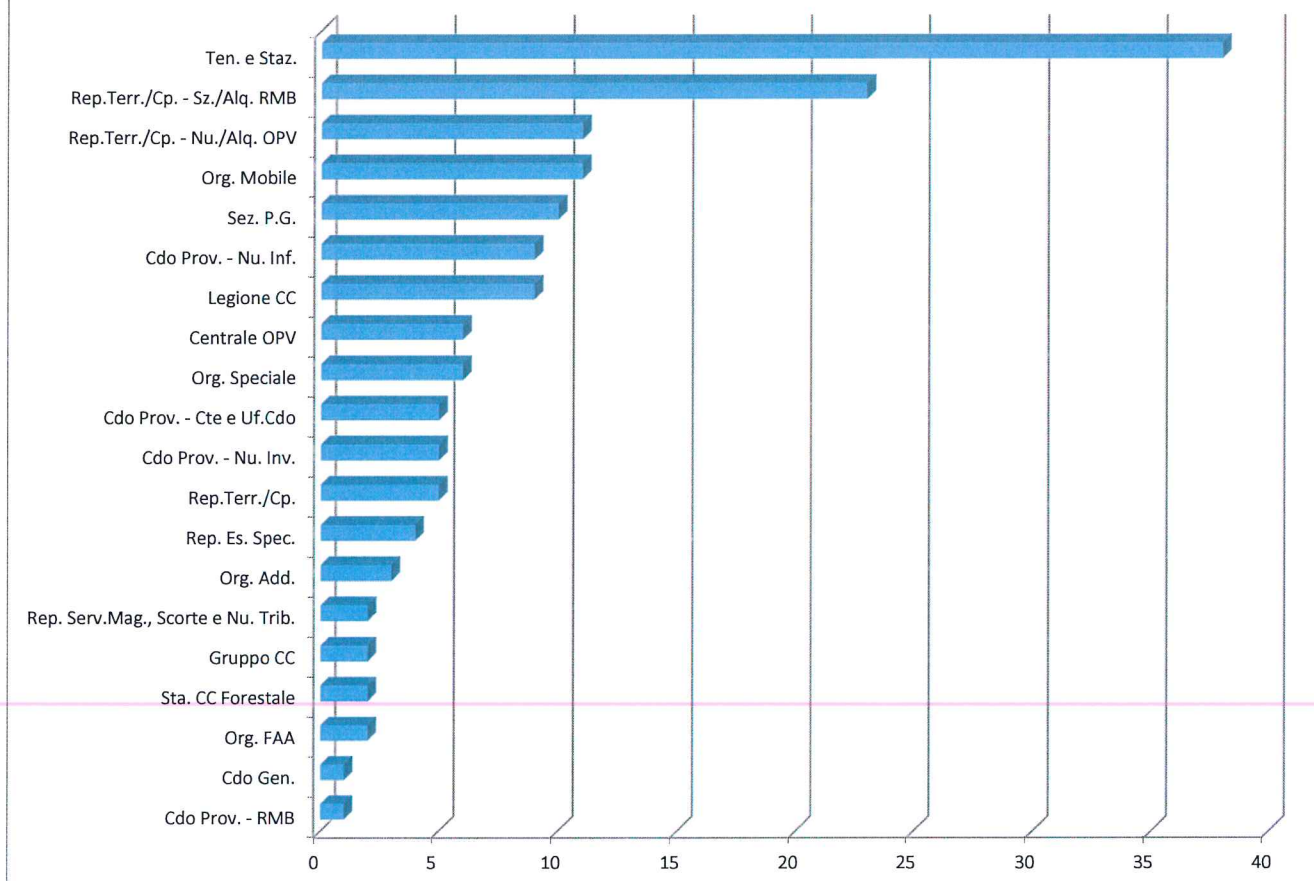

Nazionale per tipo di reparto
Militari positivi COVID-19