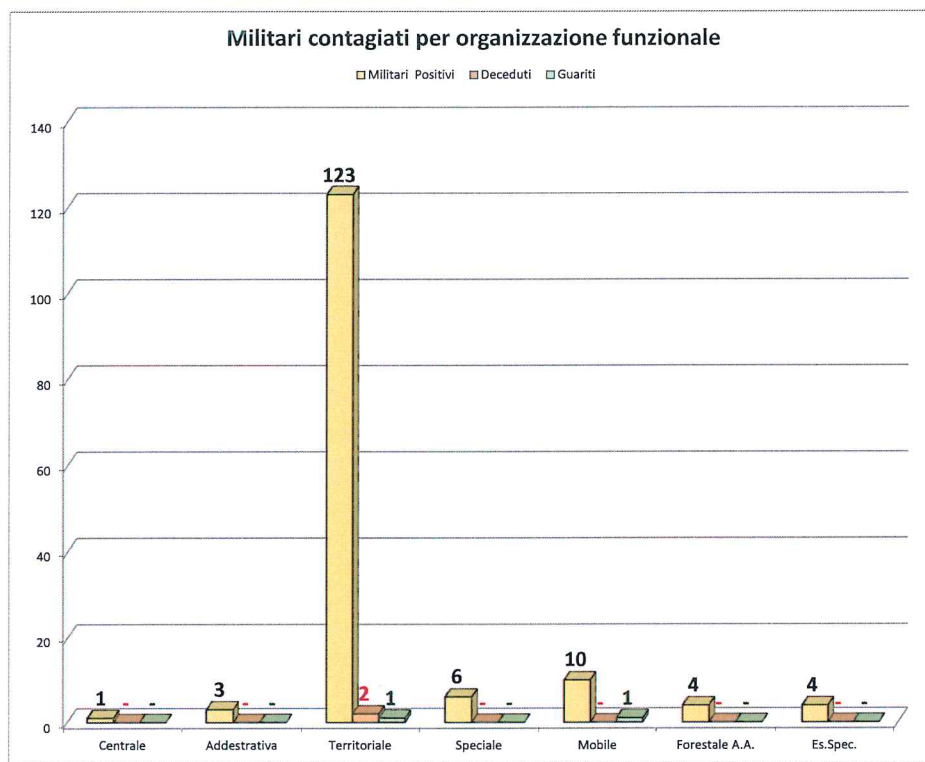

STATISTICA CONTAGIATI COVID -19 - 20/03/2020 19:25

Org.Funzionale	Militari contagiati	Rapporto % rispetto a			Militari Positivi	Deceduti	Guariti
		Tot. Contagiati	FE dell'Org. Funzionale				
Centrale	1	0,6%	0,050%	1	-	-	
Addestrativa	3	1,9%	0,036%	3	-	-	
Territoriale	126	81,3%	0,161%	123	2	1	
Speciale	6	3,9%	0,124%	6	-	-	
Mobile	11	7,1%	0,196%	10	-	1	
Forestale A.A.	4	2,6%	0,062%	4	-	-	
Es.Spec.	4	2,6%	0,079%	4	-	-	
Totale complessivo	155	100%	0,140%	151	2	2	

Provincia	Militari Contagiati	
	Num.	%
ROMA	14	9,0%
PALERMO	13	8,4%
PAVIA	12	7,7%
MILANO	9	5,8%
PARMA	7	4,5%
BOLZANO	7	4,5%
GENOVA	6	3,9%
BERGAMO	5	3,2%
BRESCIA	5	3,2%
LODI	5	3,2%
VENEZIA	5	3,2%
NAPOLI	5	3,2%
CREMONA	4	2,6%
PADOVA	4	2,6%
FORLI' - CESENA	3	1,9%
PERUGIA	3	1,9%
TORINO	3	1,9%
VERONA	3	1,9%
ANCONA	3	1,9%
LECCO	3	1,9%
MODENA	3	1,9%
PIACENZA	3	1,9%
BOLOGNA	2	1,3%
PORDENONE	2	1,3%
BARI	2	1,3%
BELLUNO	2	1,3%
TRENTO	2	1,3%
MANTOVA	2	1,3%
TREVISO	1	0,6%
AGRIGENTO	1	0,6%
MONZA E BRIANZA	1	0,6%
VICENZA	1	0,6%
REGGIO EMILIA	1	0,6%
RIMINI	1	0,6%
PISTOIA	1	0,6%
SALERNO	1	0,6%
LATINA	1	0,6%
SAVONA	1	0,6%
PESCARA	1	0,6%
LA SPEZIA	1	0,6%
CHIETI	1	0,6%
IMPERIA	1	0,6%
AOSTA	1	0,6%
COMO	1	0,6%
FIRENZE	1	0,6%
CAMPOBASSO	1	0,6%
Totale complessivo	155	100%

Militari contagiati per organizzazione funzionale