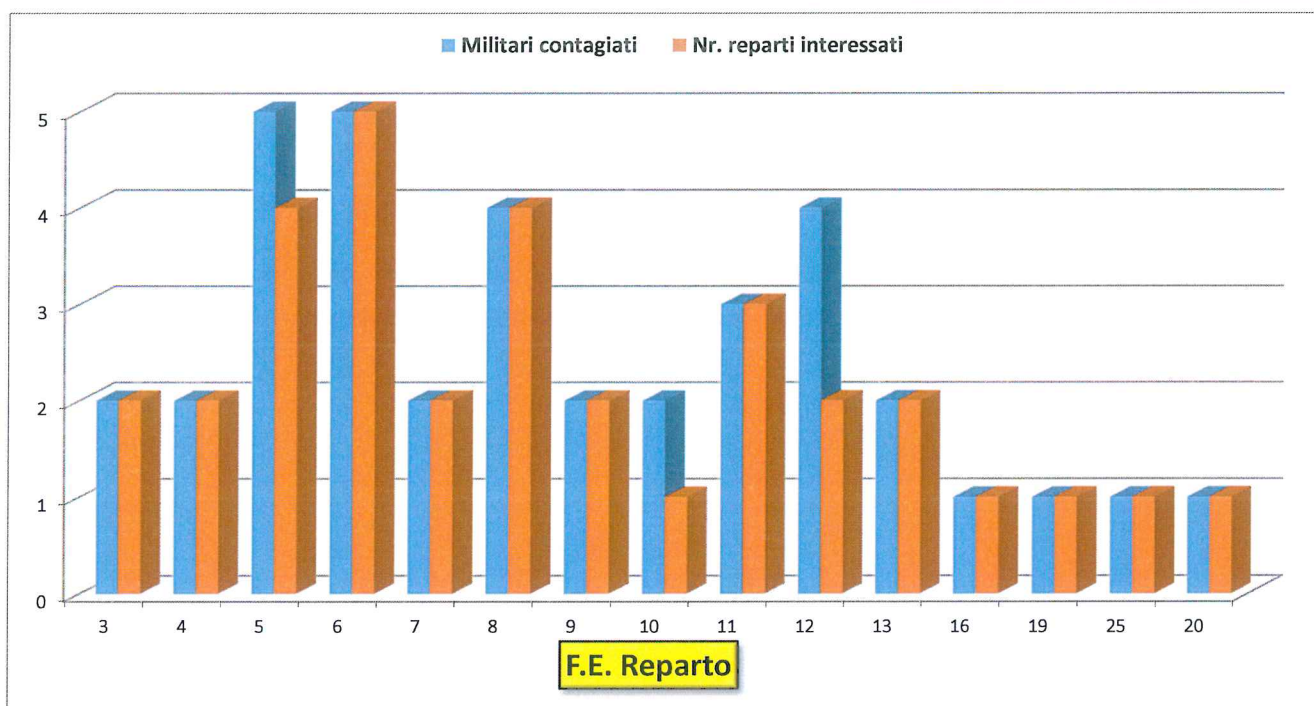

STAZIONI CC, FORESTALI e PARCO per FORZA EFFETTIVA
Militari positivi COVID-19 e Numero di reparti coinvolti -20/03/2020 19:25